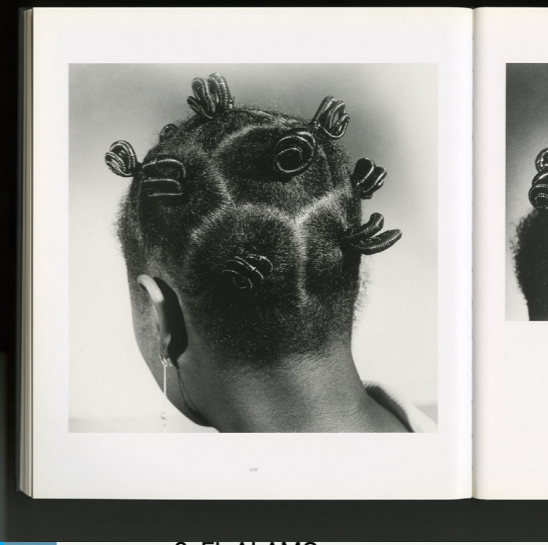

# ropes and rules

ruanas de rock psicodélico

- 8. EL ALAMO
  - 9. LAGHONIA
  - 10. OPIO
  - 11. TARKUS
  - 12. PAX
  - 13. POLEN
  - 14. SHAINS
  - 15. YORKS
  - 16. DESTELLOS
  - 17. MIRLOS
- Moins
- 114 RÉPONDRE
- [Afficher les 16 réponses](#)