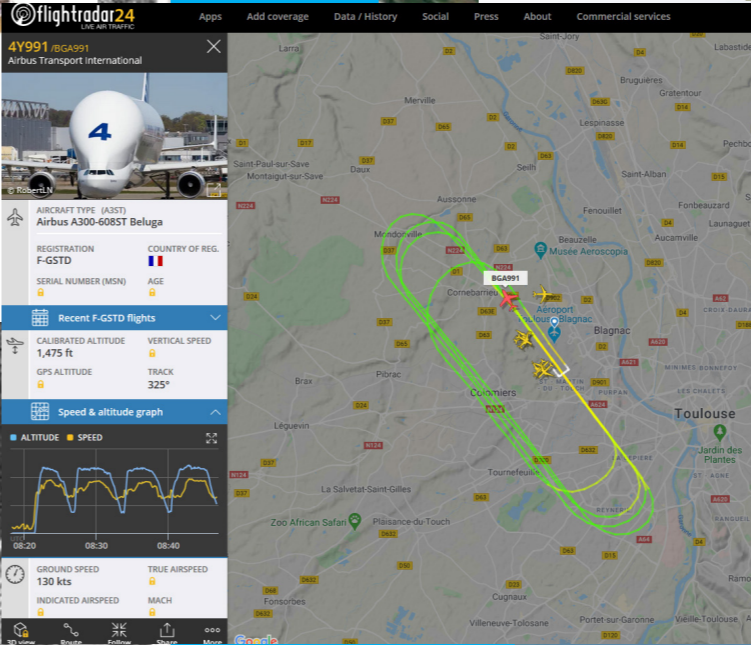

# ropes and rules

ruanas de rock psicodélico

- 8. EL ALAMO
  - 9. LAGHONIA
  - 10. OPIO
  - 11. TARKUS
  - 12. PAX
  - 13. POLEN
  - 14. SHAINS
  - 15. YORKS
  - 16. DESTELLOS
  - 17. MIRLOS
- Moins
- 114 RÉPONDRE
- [Afficher les 16 réponses](#)